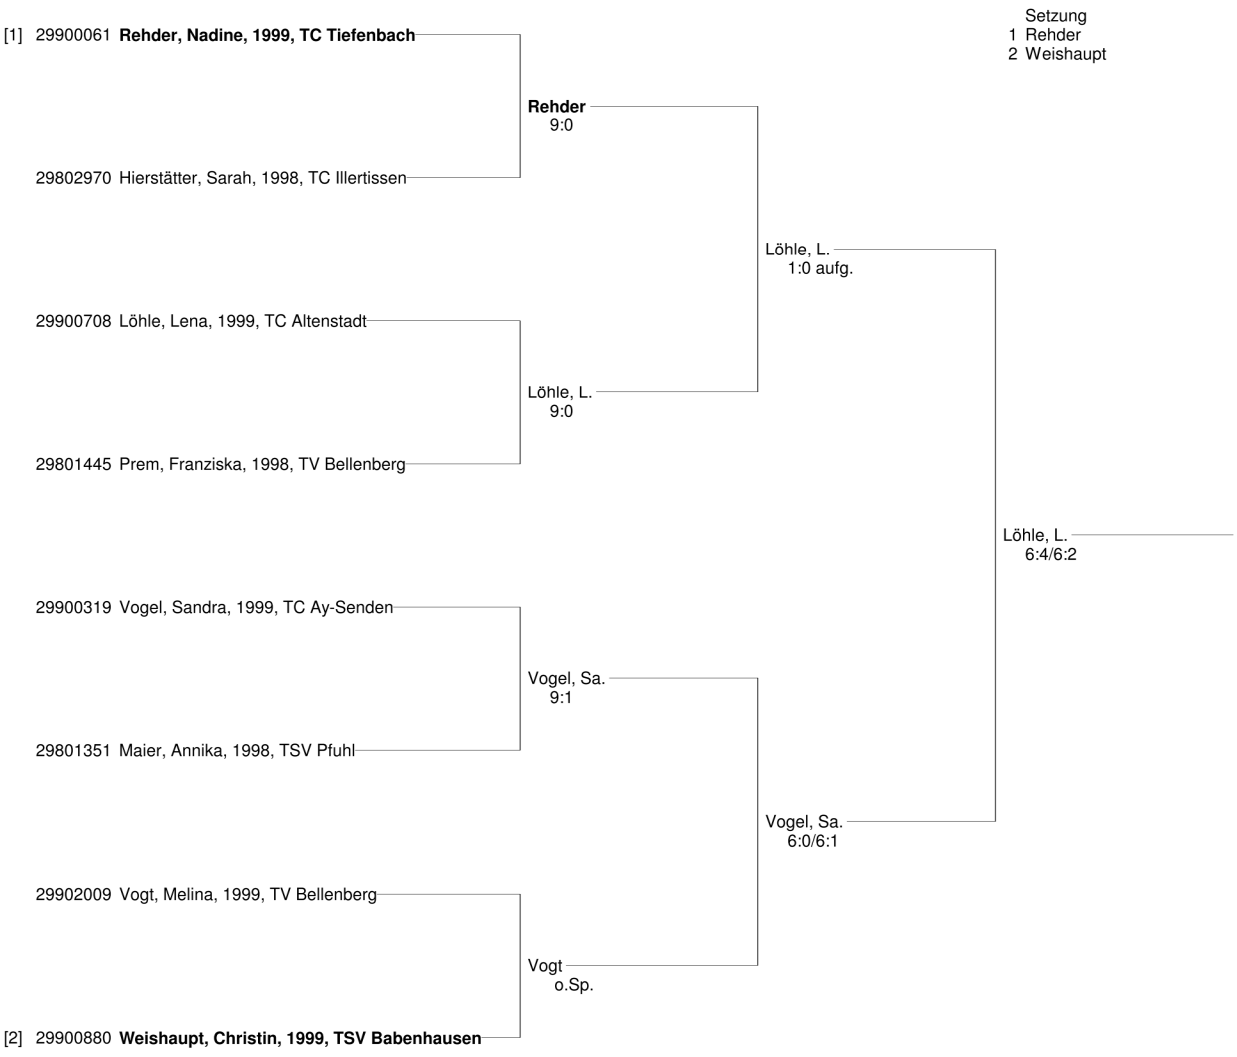

Jugend Kreismeisterschaften 2010

TV Bellenberg LK-Turnier

U12w