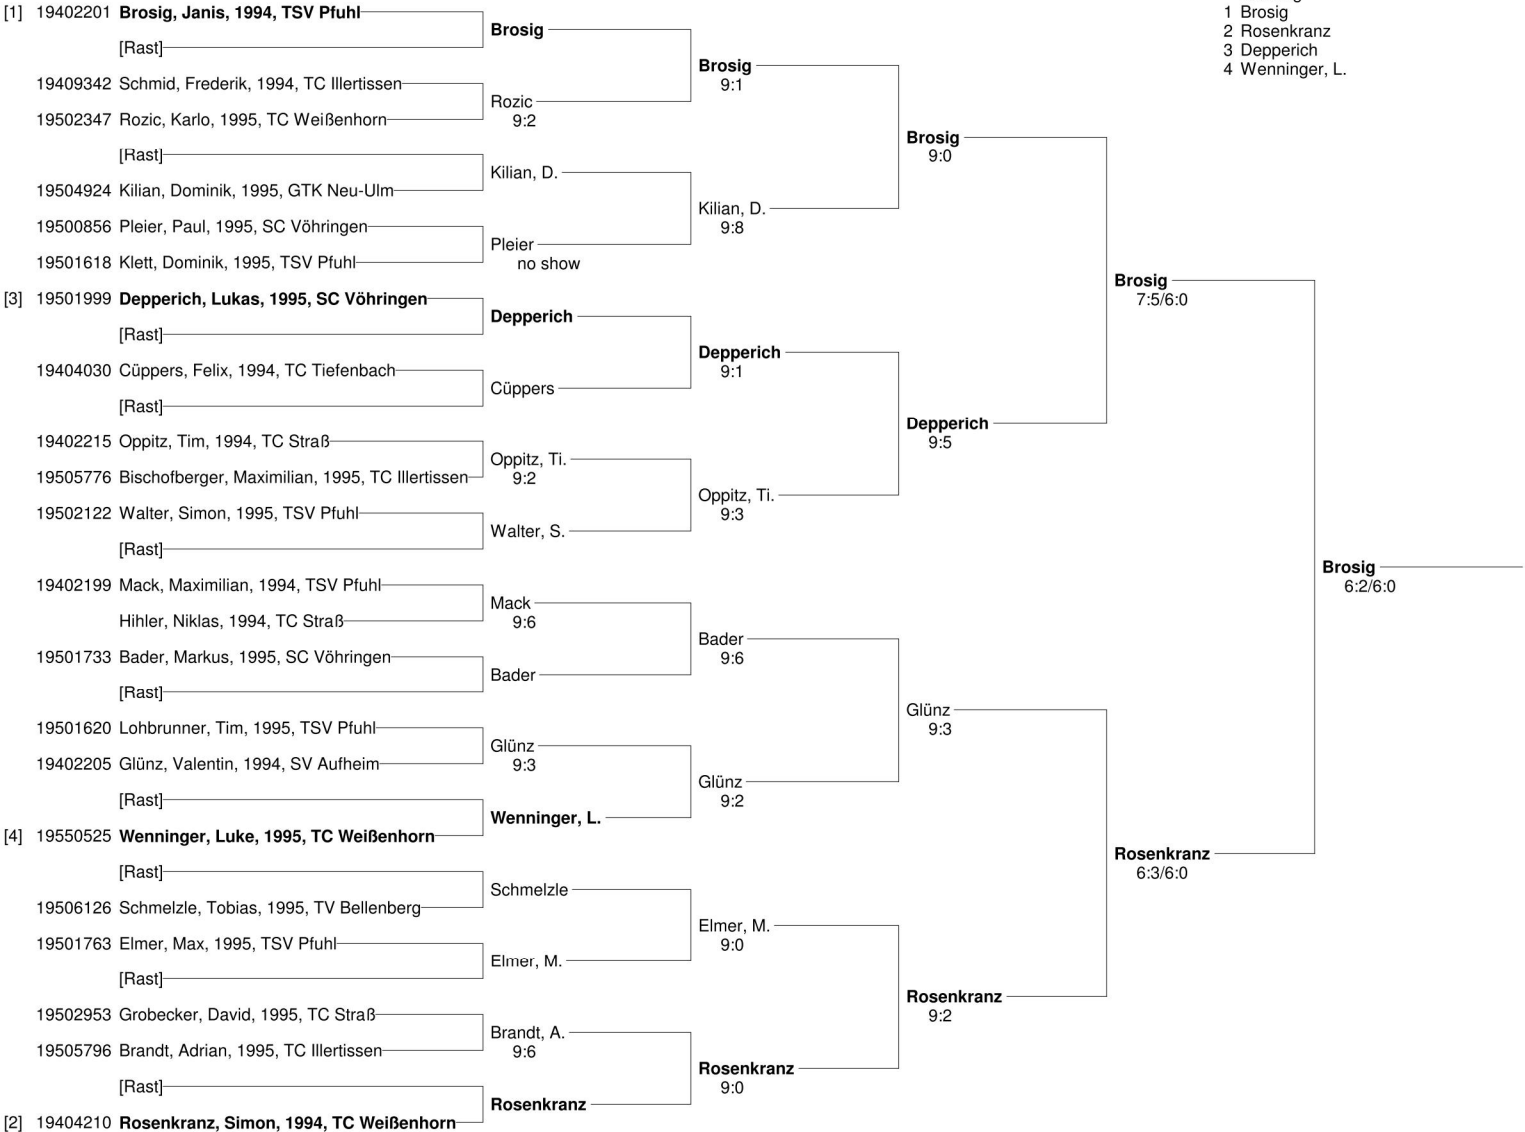

Jugend Kreismeisterschaften 2010

TV Bellenberg LK-Turnier

U18m

Jugend Kreismeisterschaften 2010
TV Bellenberg LK-Turnier
U18w

Jugend Kreismeisterschaften 2010

TV Bellenberg LK-Turnier

U16m

- Setzung
 1 Brosig
 2 Rosenkranz
 3 Depperich
 4 Wenninger, L.