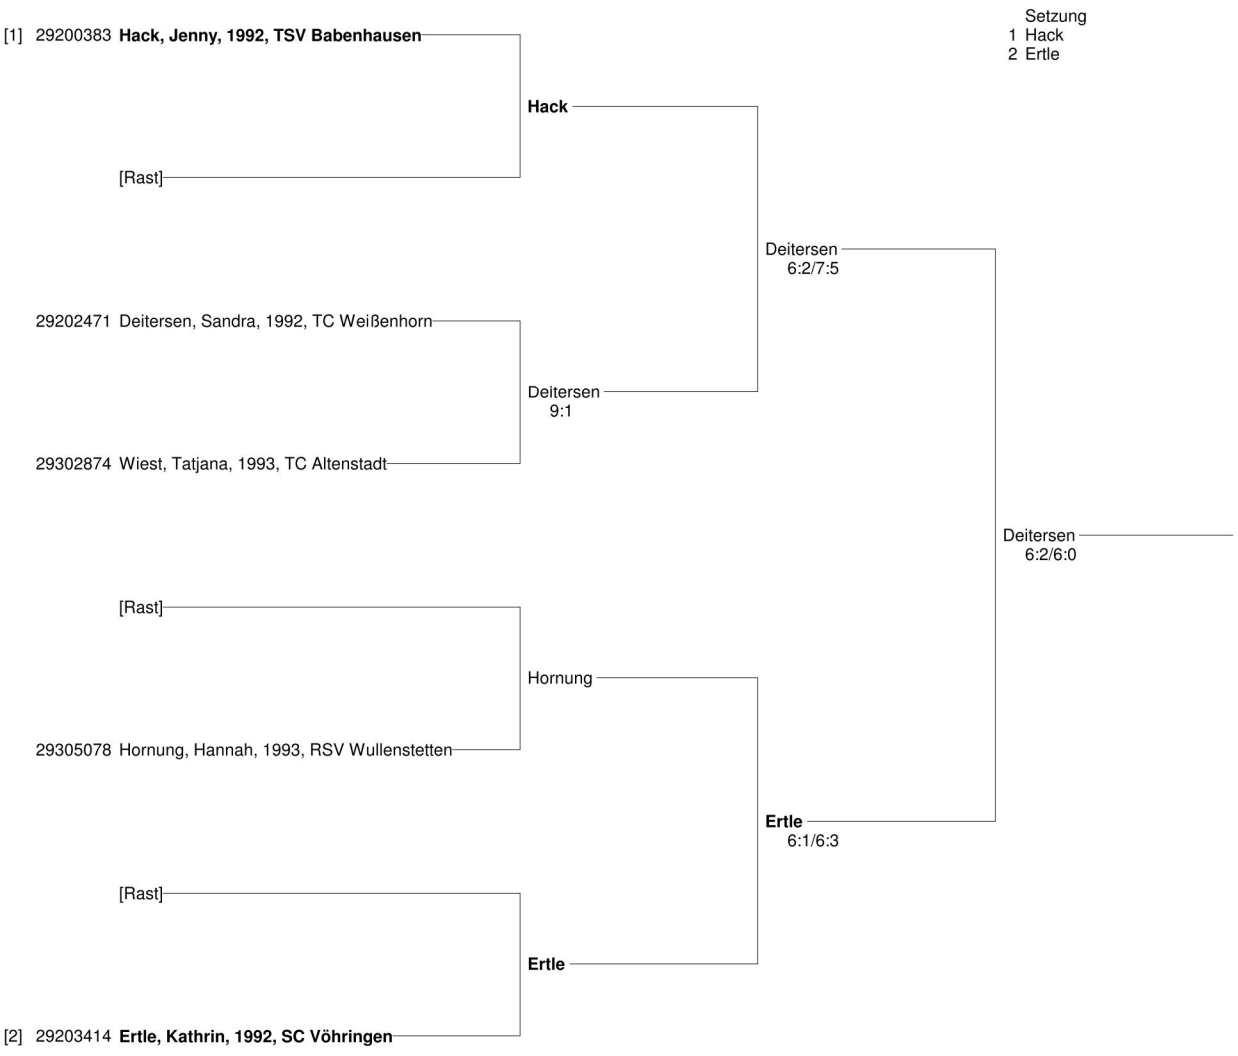

Jugend Kreismeisterschaften 2010

TV Bellenberg LK-Turnier

U18m

Jugend Kreismeisterschaften 2010
TV Bellenberg LK-Turnier
U18w

Jugend Kreismeisterschaften 2010

TV Bellenberg LK-Turnier

U16m

- Setzung
 1 Brosig
 2 Rosenkranz
 3 Depperich
 4 Wenninger, L.

Jugend Kreismeisterschaften 2010

TV Bellenberg LK-Turnier

U16w

Jugend Kreismeisterschaften 2010

TV Bellenberg LK-Turnier

U14m

Jugend Kreismeisterschaften 2010

TV Bellenberg LK-Turnier