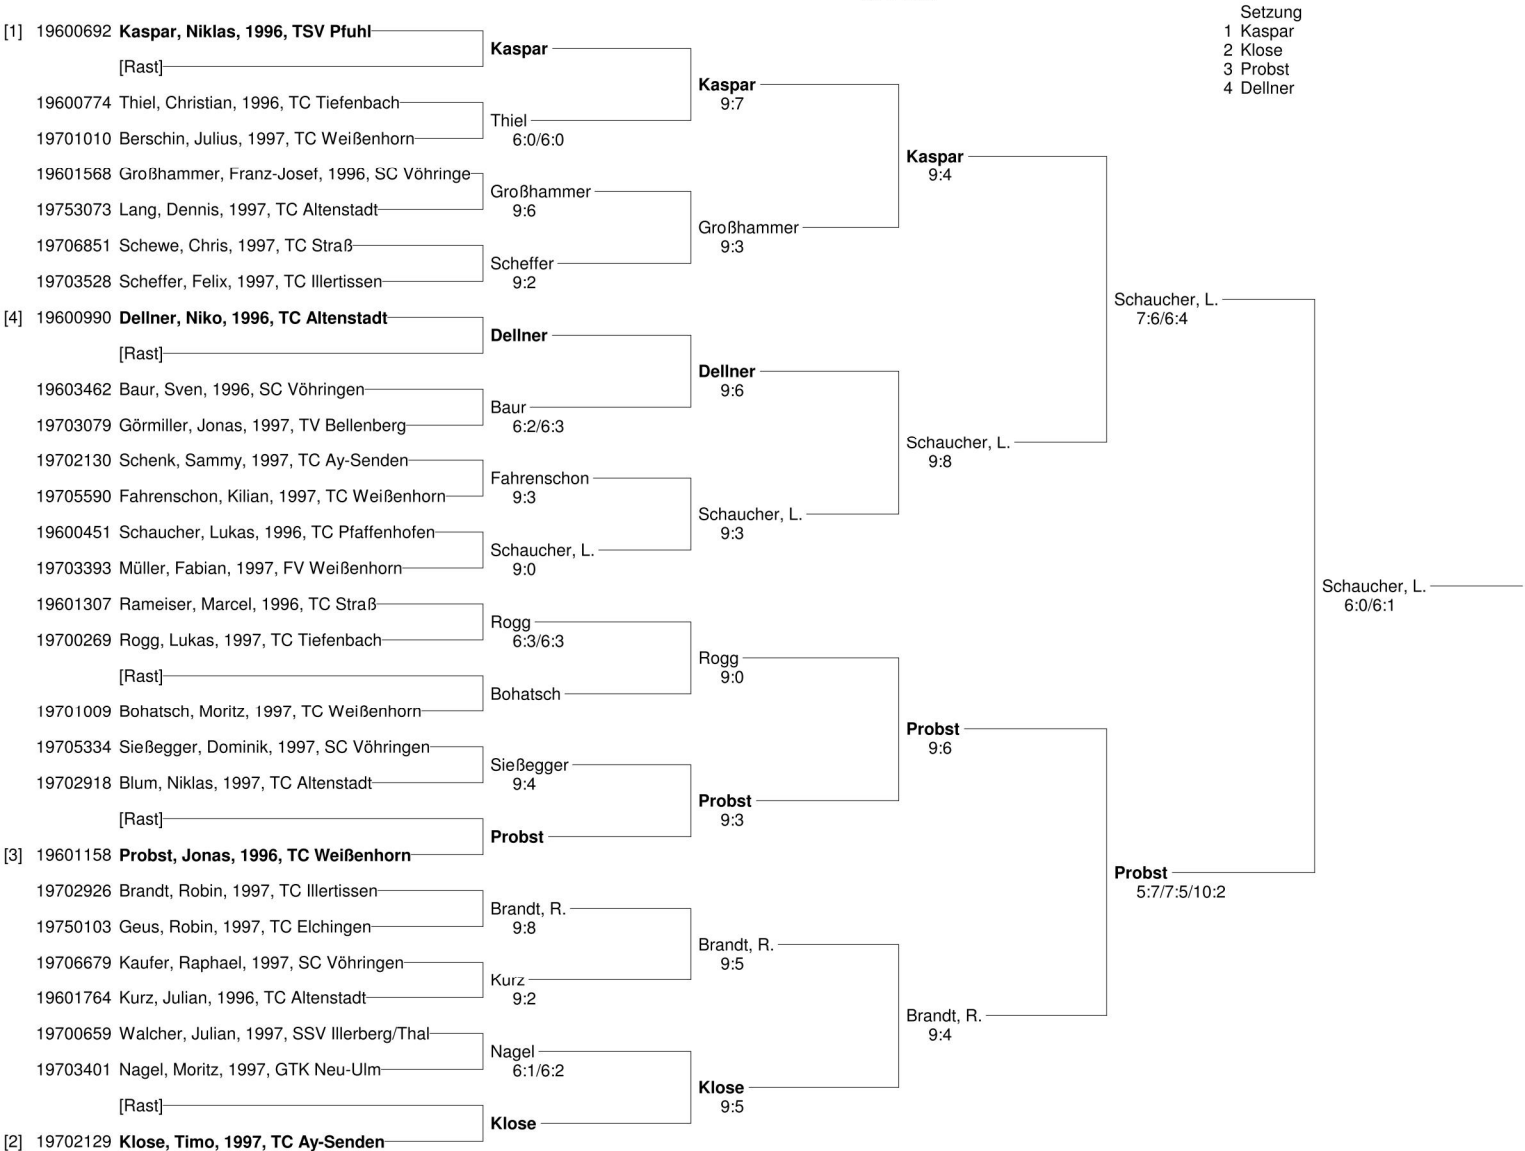

Jugend Kreismeisterschaften 2010

TV Bellenberg LK-Turnier

U14m