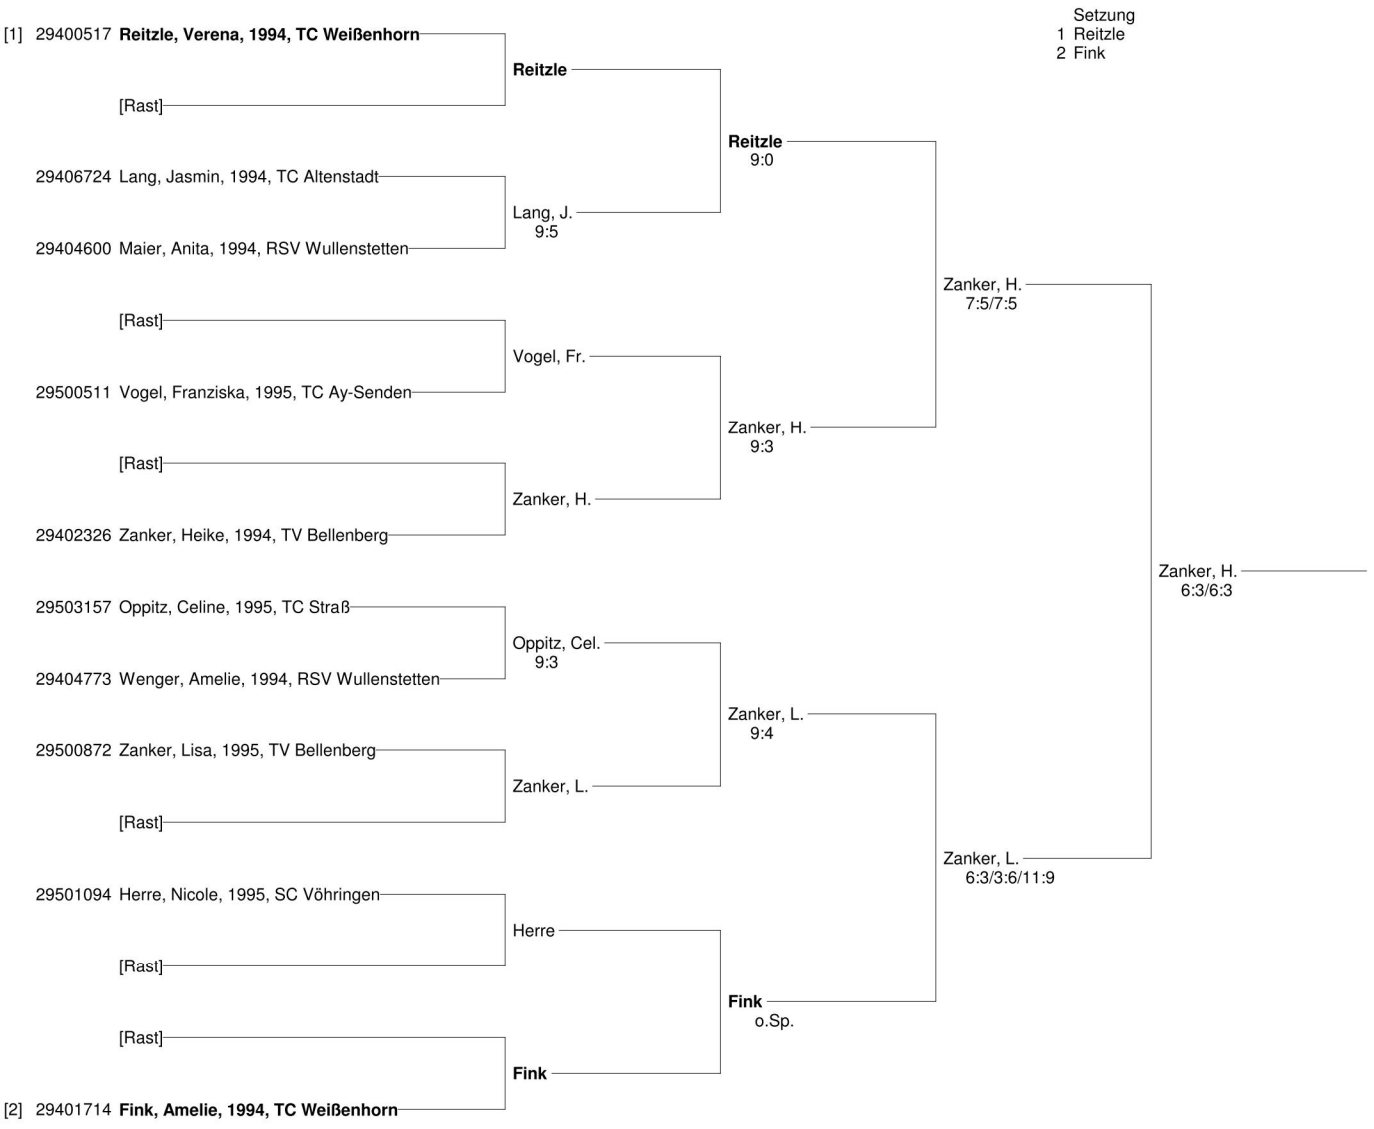

Jugend Kreismeisterschaften 2010

TV Bellenberg LK-Turnier

U16w