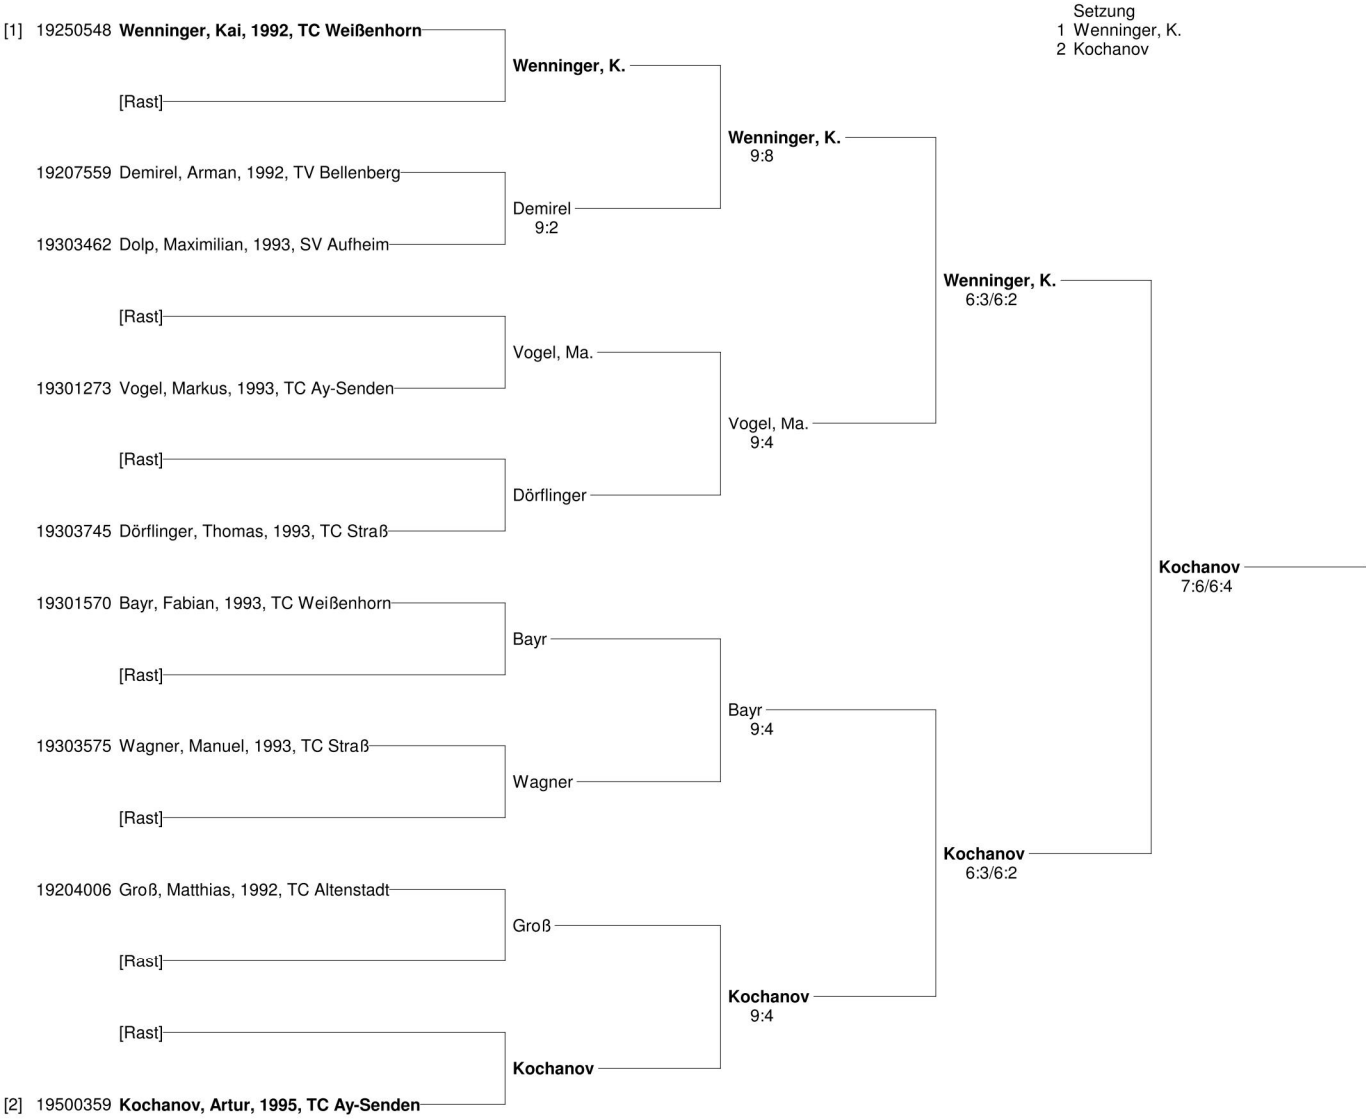

Jugend Kreismeisterschaften 2010

TV Bellenberg LK-Turnier

U18m

Jugend Kreismeisterschaften 2010
TV Bellenberg LK-Turnier
U18w

Jugend Kreismeisterschaften 2010

TV Bellenberg LK-Turnier

U16m

- Setzung
 1 Brosig
 2 Rosenkranz
 3 Depperich
 4 Wenninger, L.