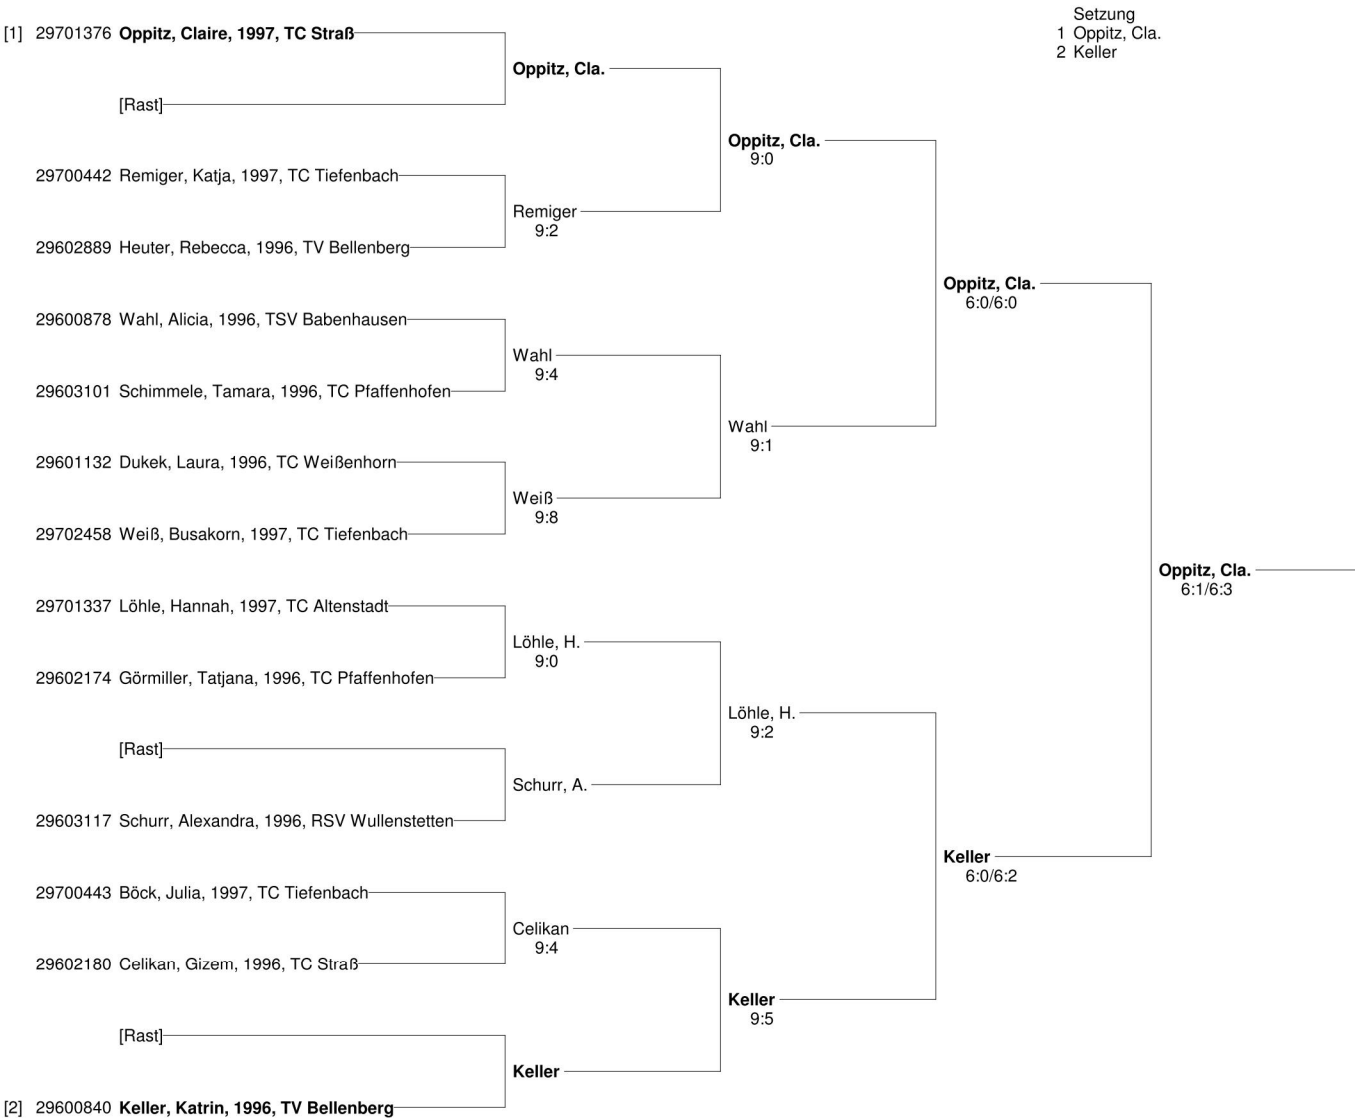

Jugend Kreismeisterschaften 2010

TV Bellenberg LK-Turnier

U14w