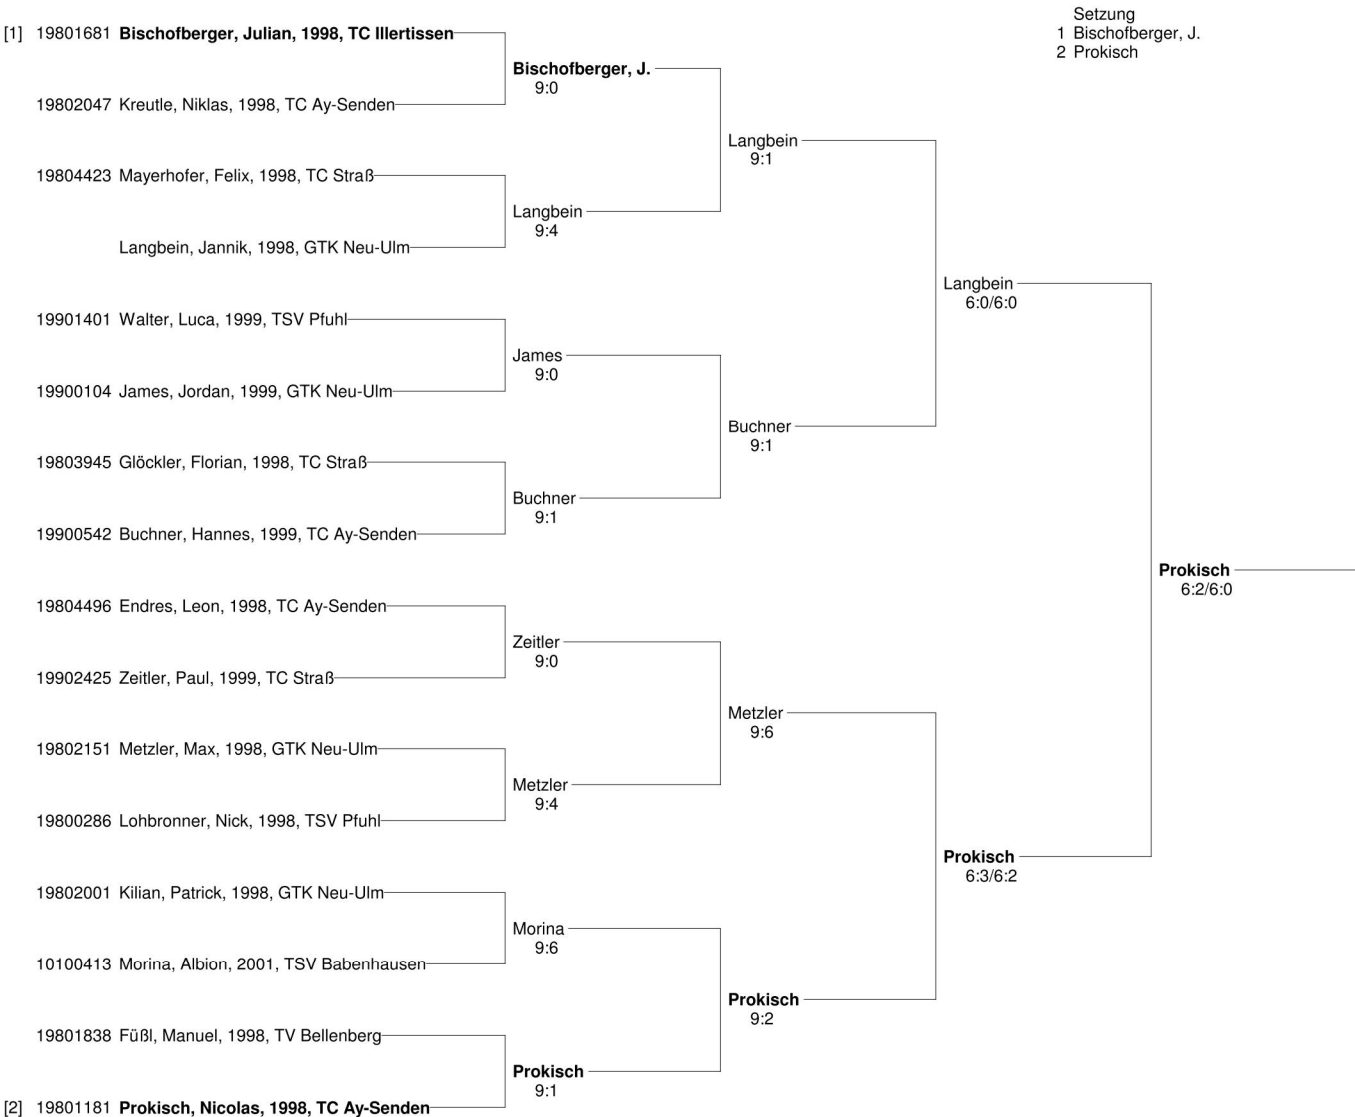

Jugend Kreismeisterschaften 2010

TV Bellenberg LK-Turnier

U12m