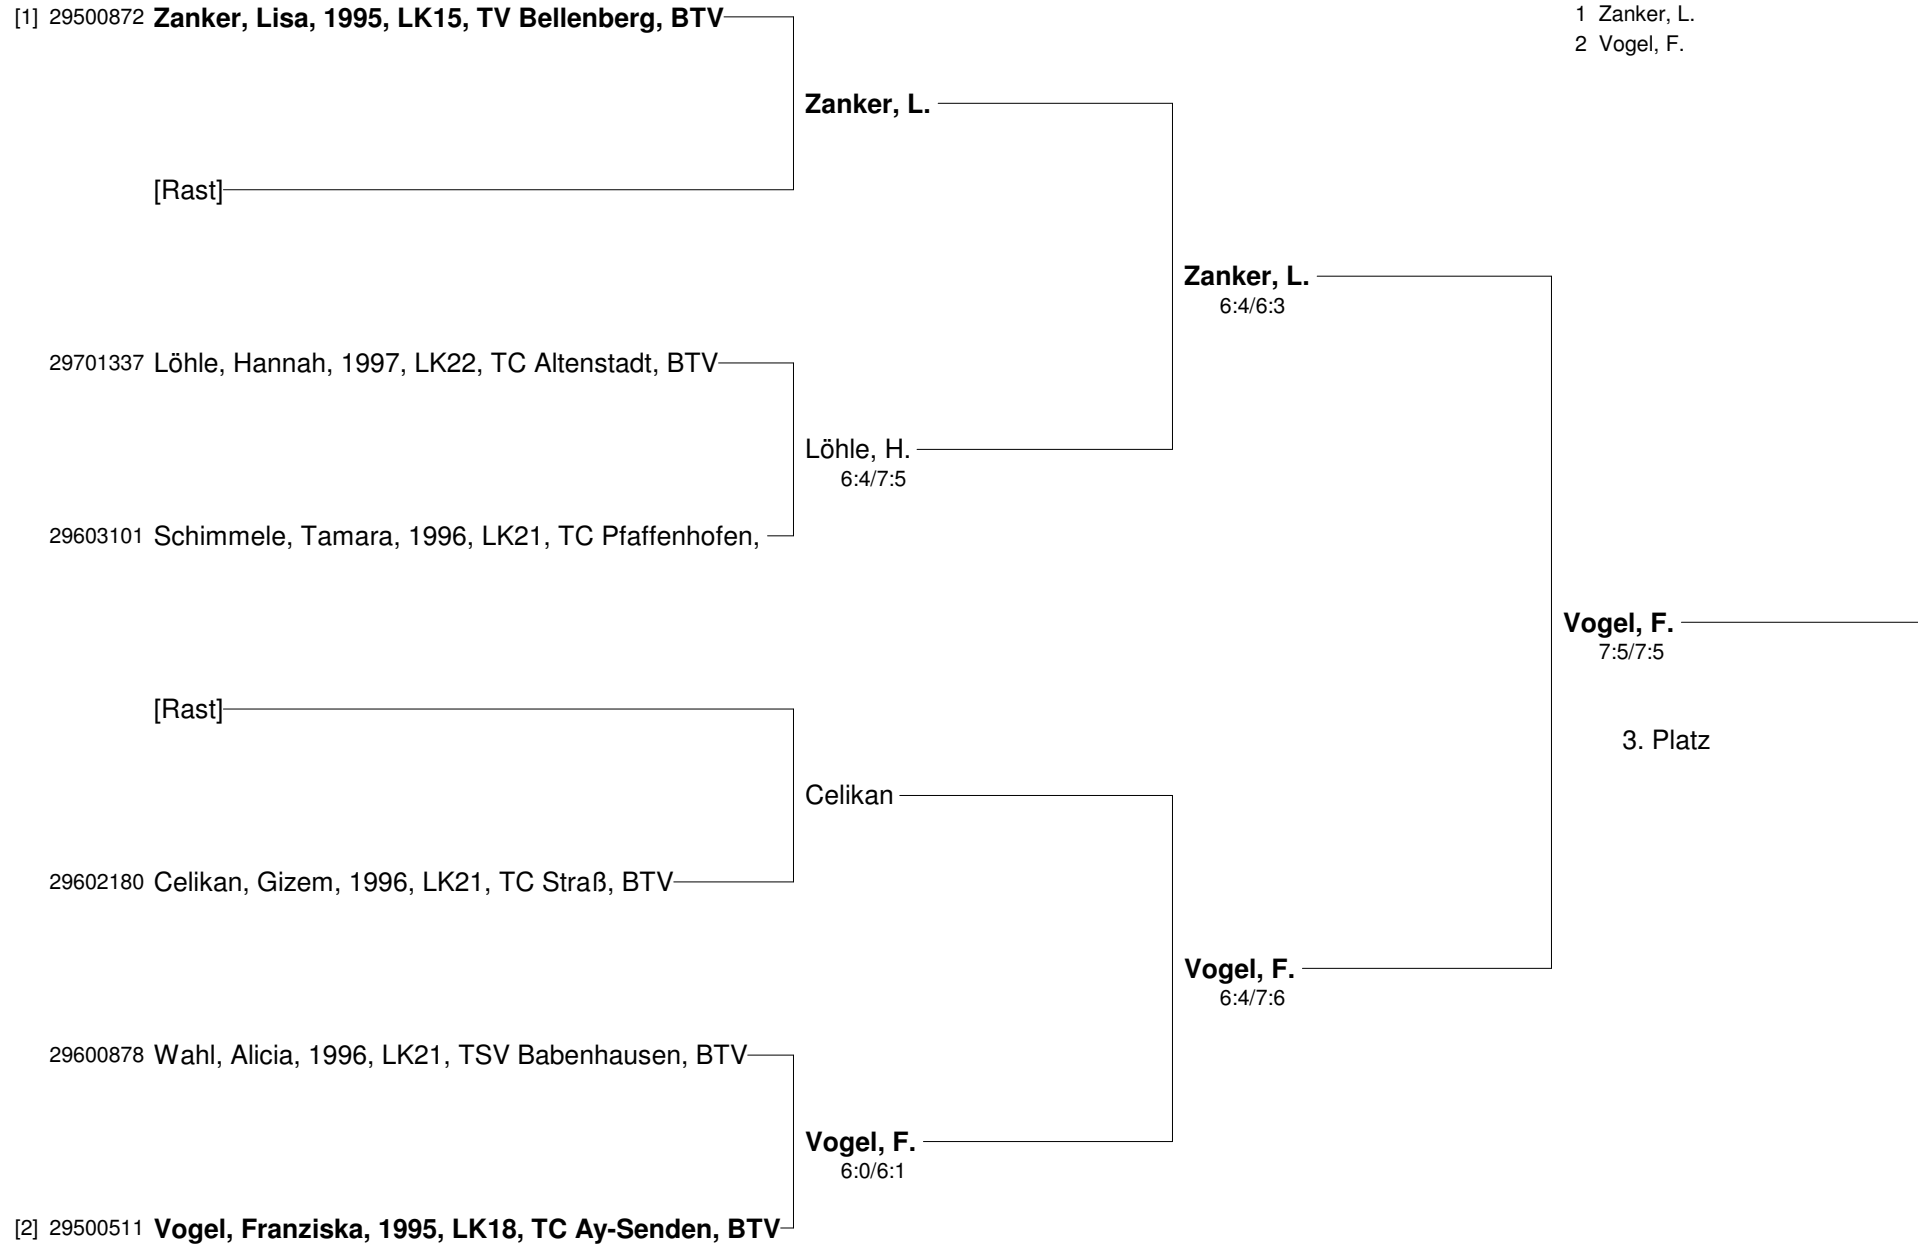

Jugend Kreismeisterschaften 2011

TV Bellenberg LK Turnier

U16w

Setzung
1 Zanker, L.
2 Vogel, F.