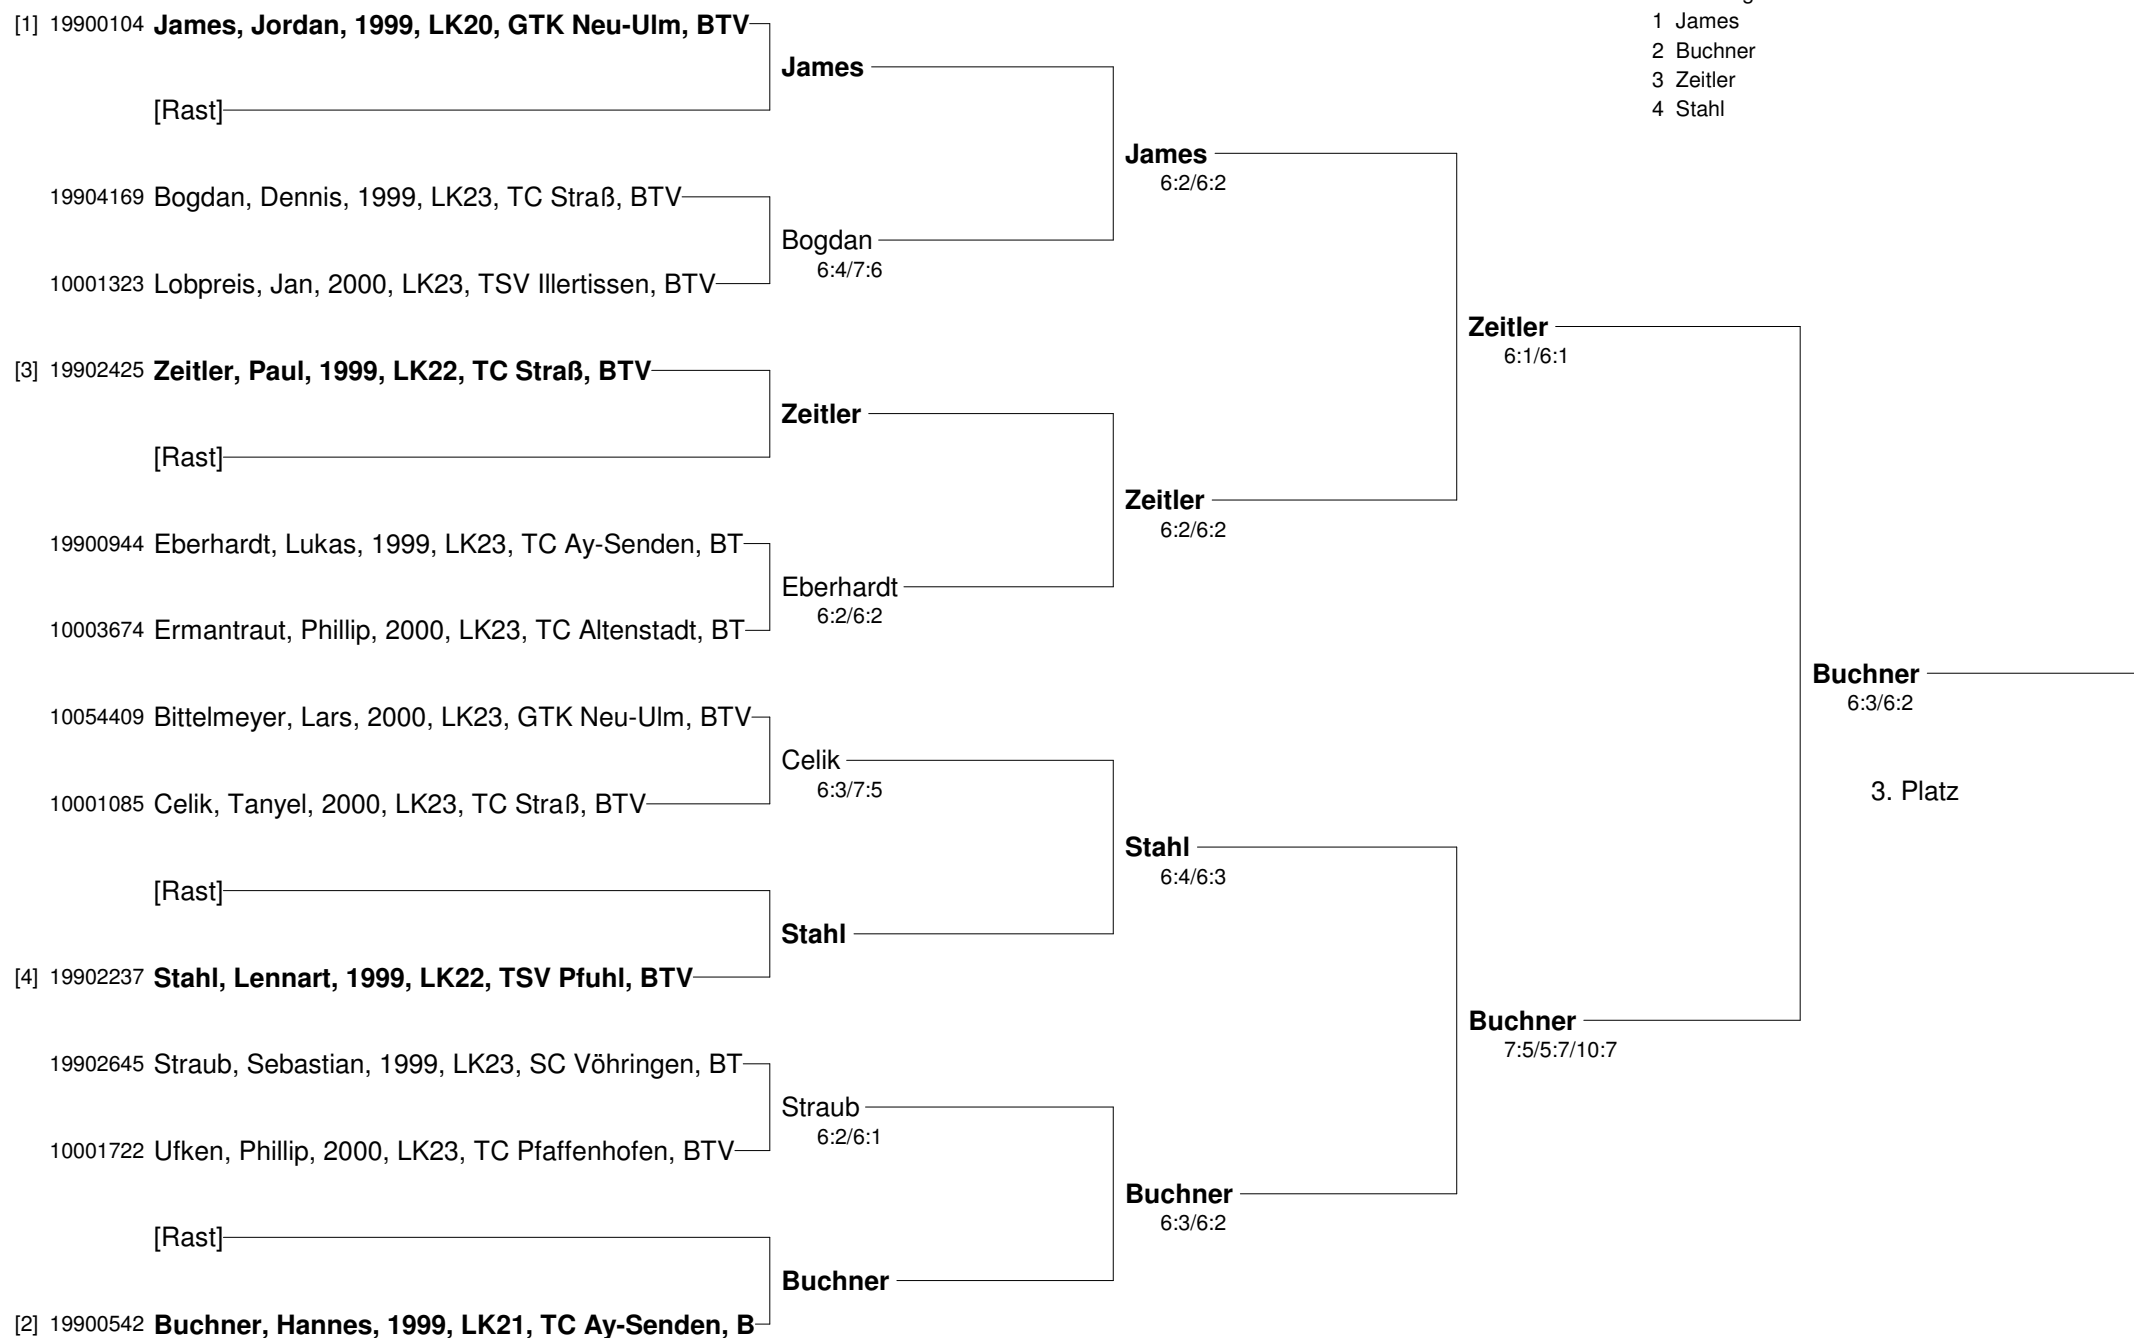

Jugend Kreismeisterschaften 2011

TV Bellenberg LK Turnier

U12m

Setzung

- 1 James
- 2 Buchner
- 3 Zeitler
- 4 Stahl