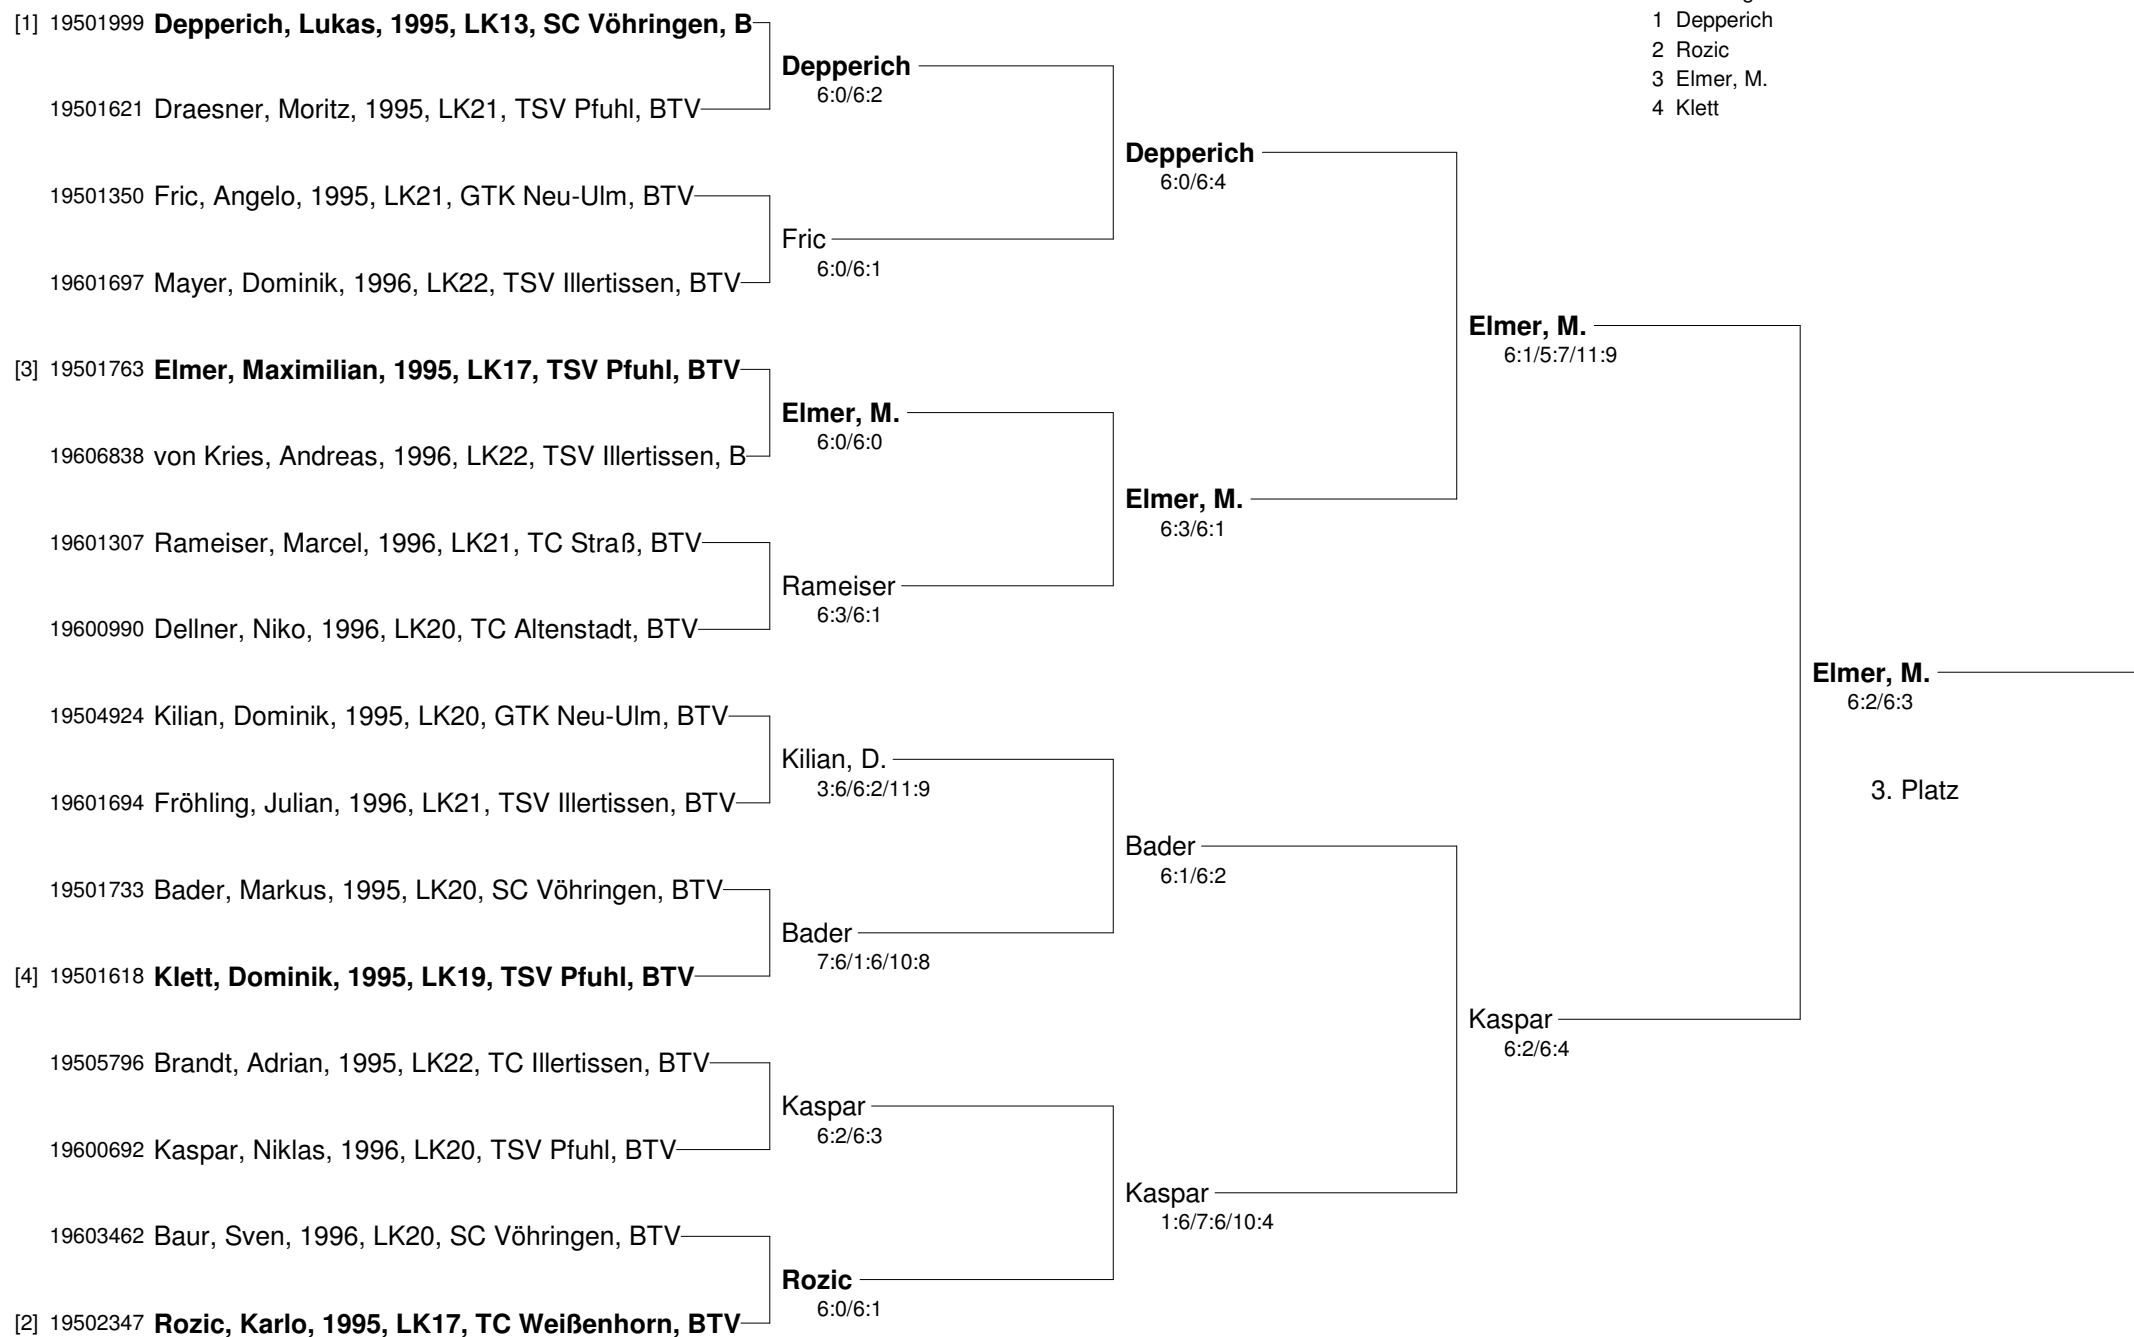

Jugend Kreismeisterschaften 2011

TV Bellenberg LK Turnier

U16m

1. Setzung
1. 1 Depperich
  2. 2 Rozic
  3. 3 Elmer, M.
  4. 4 Klett